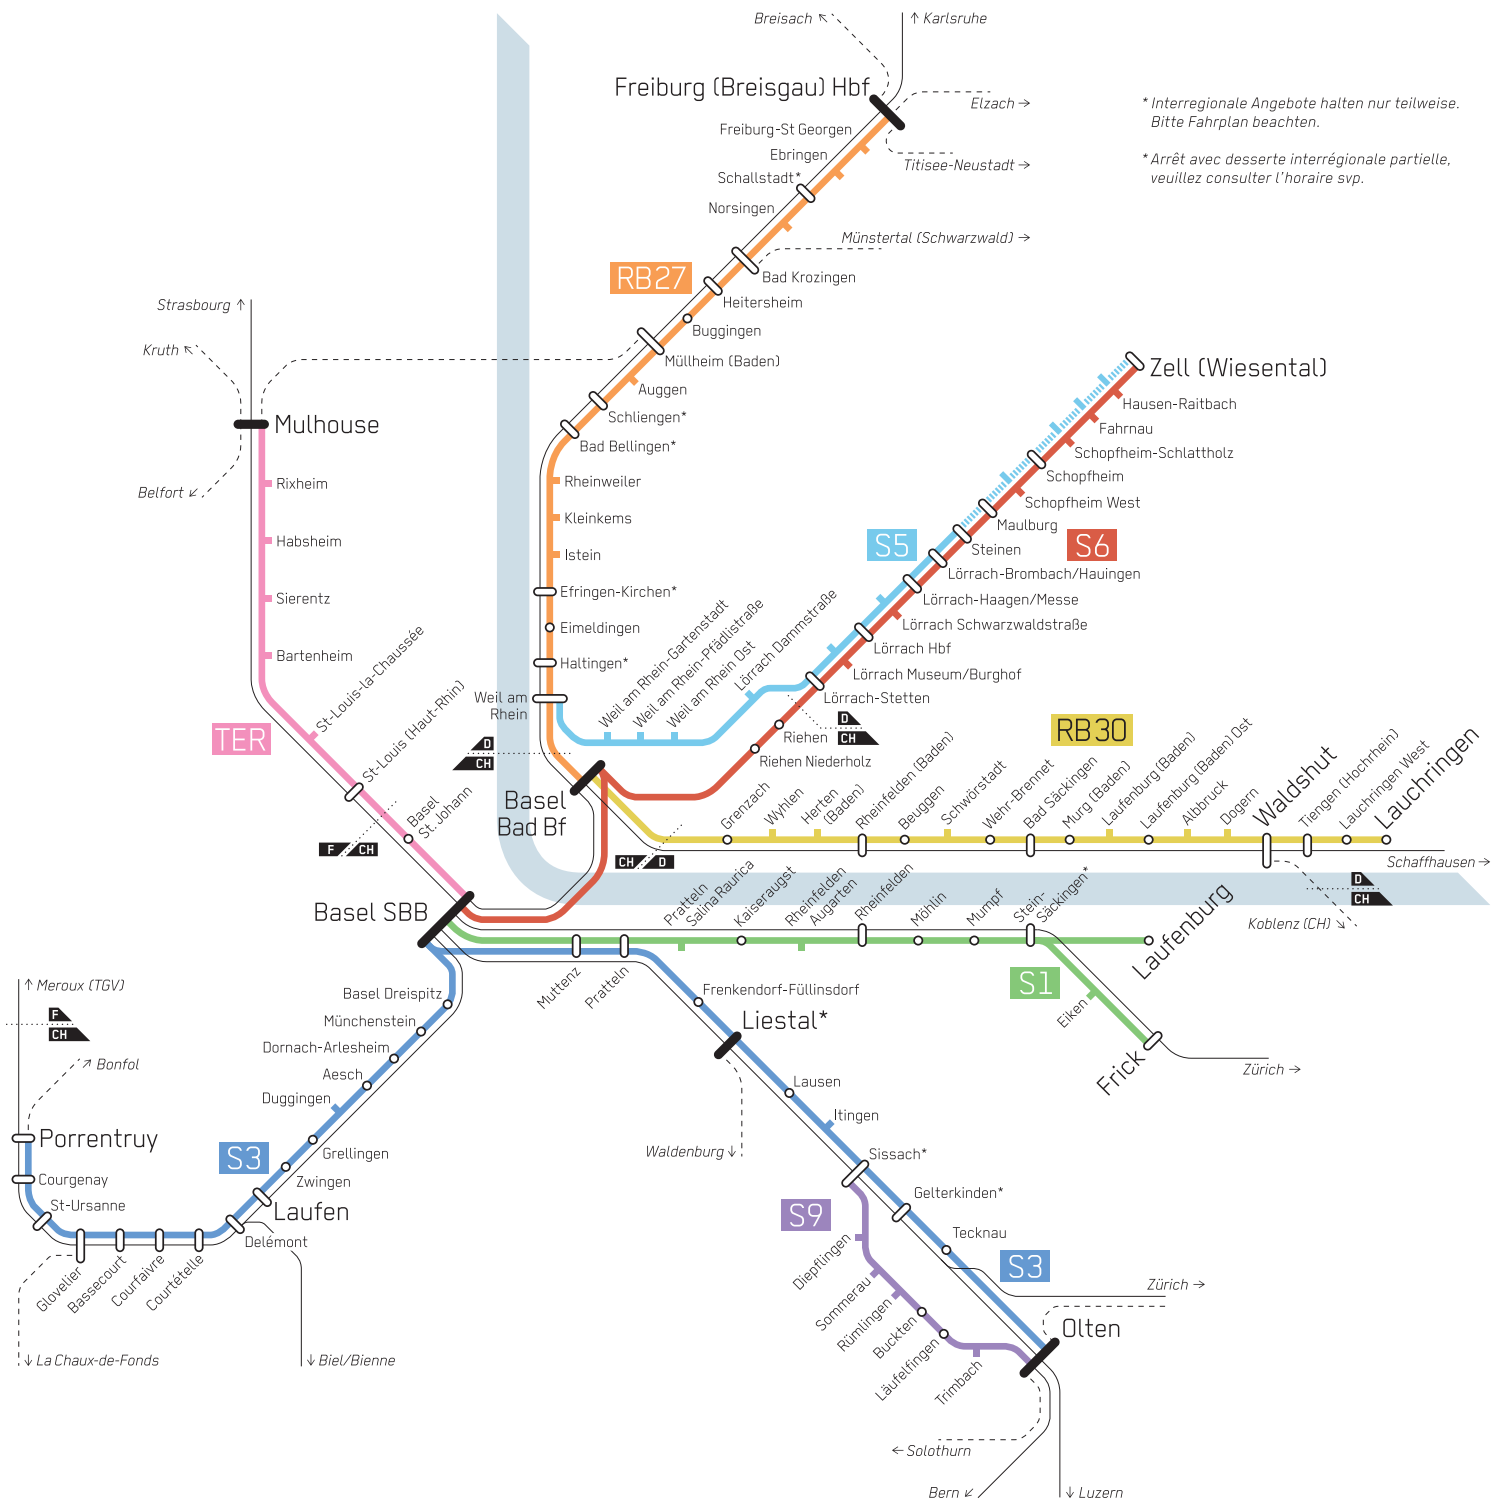

Trinationale S-Bahn Basel

RER trinational de Bâle

www.trireno.org

@ trireno v.3.7 - gültig ab 12.12.2021

* Interregionale Angebote halten nur teilweise. Bitte Fahrplan beachten.

* Arrêt avec desserte interrégionale partielle, veuillez consulter l'horaire svp.

- S-Bahn
- S-Bahn, verkehrt nur zeitweise
- Halt mit Anschluss an Tram/Bus sowie Hochgeschwindigkeitszüge (ICE, TGV)
- Halt mit Anschluss an Tram/Bus
- Halt
- Interregionale Angebote (RE, IR, IRE, TER200, IC)
- Anschlüsse Bahn

- RER
- RER, circule temporairement
- Arrêt avec correspondances tram/bus et trains à grande vitesse (ICE, TGV)
- Arrêt avec correspondances tram/bus
- Arrêt
- Dessertes interrégionales (RE, IR, IRE, TER200, IC)
- Correspondances ferroviaires