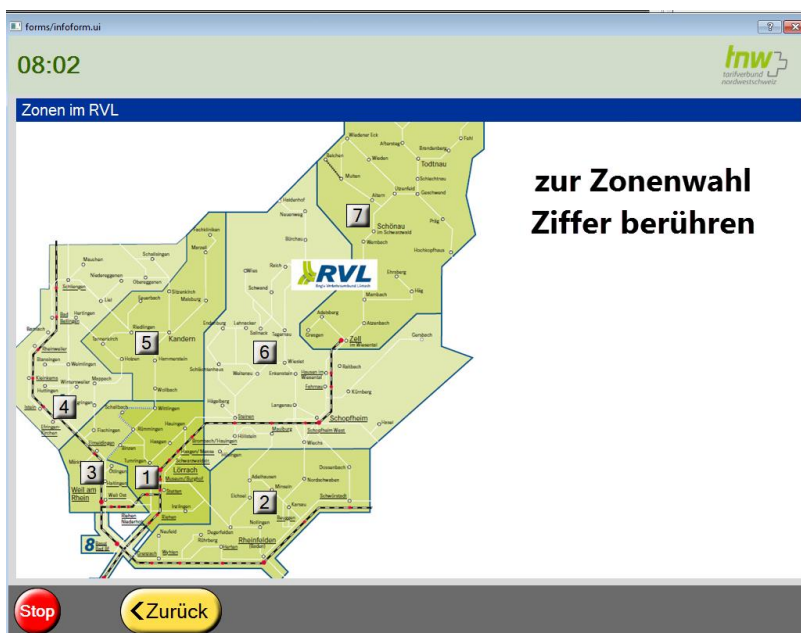

# tri-regio Einzelbillett Kauf am TNW Billettautomaten über Kartenwahl

1. Grenzüberschreitende Angebote – Drücken des blauen Informationsknopfs (blauen runden Kreis mit i rechts von D/Deutschland)

2. Nach Wahl des Informationsknopfs erscheint eine Karte  
Wahl des Gebiets durch Berühren

### 3. Fahrausweis kaufen