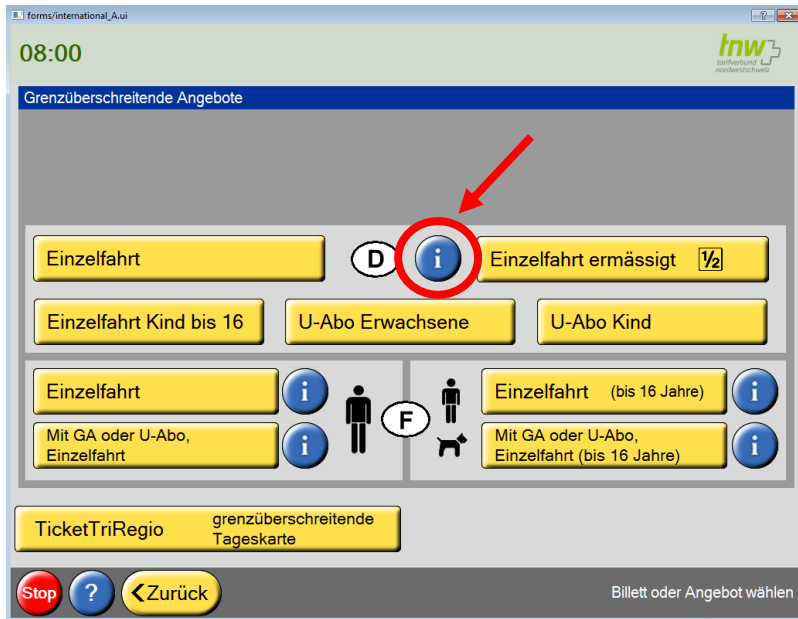

# tri-regio Einzelbillett Kauf am TNW Billettautomaten über Kartenwahl

1. Grenzüberschreitende Angebote – Drücken des blauen Informationsknopfs (blauen runden Kreis mit i rechts von D/Deutschland)

2. Nach Wahl des Informationsknopfs erscheint eine Karte  
Wahl des Gebiets durch Berühren

### 3. Fahrausweis kaufen

### 4. Wahl der Ticketsorte

z.B. Wahl von Erwachsene mit U-Abo (Ermässigt), danach bezahlen