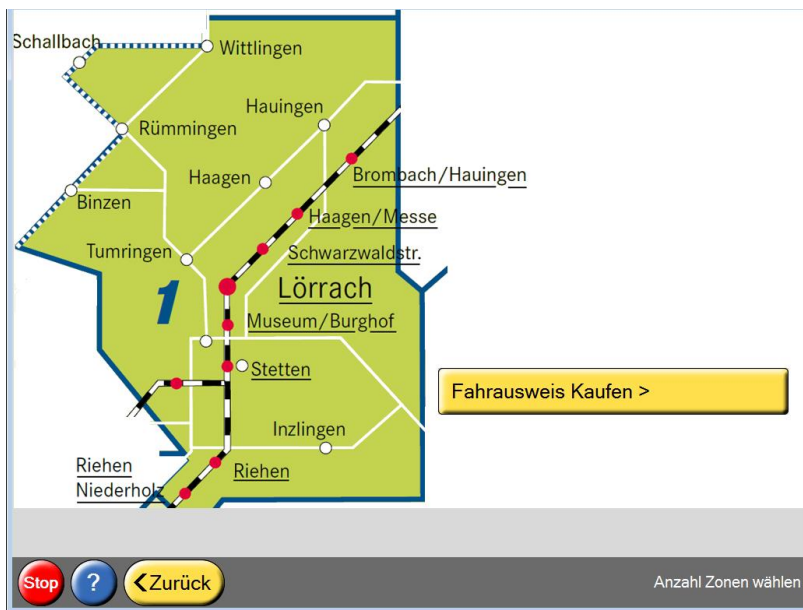

# tri-regio Einzelbillett Kauf am TNW Billettautomaten über Kartenwahl

1. Grenzüberschreitende Angebote – Drücken des blauen Informationsknopfs (blauen runden Kreis mit i rechts von D/Deutschland)

2. Nach Wahl des Informationsknopfs erscheint eine Karte  
Wahl des Gebiets durch Berühren

### 3. Fahrausweis kaufen

### 4. Wahl der Ticketsorte

z.B. Wahl von Erwachsene mit U-Abo (Ermässigt), danach bezahlen